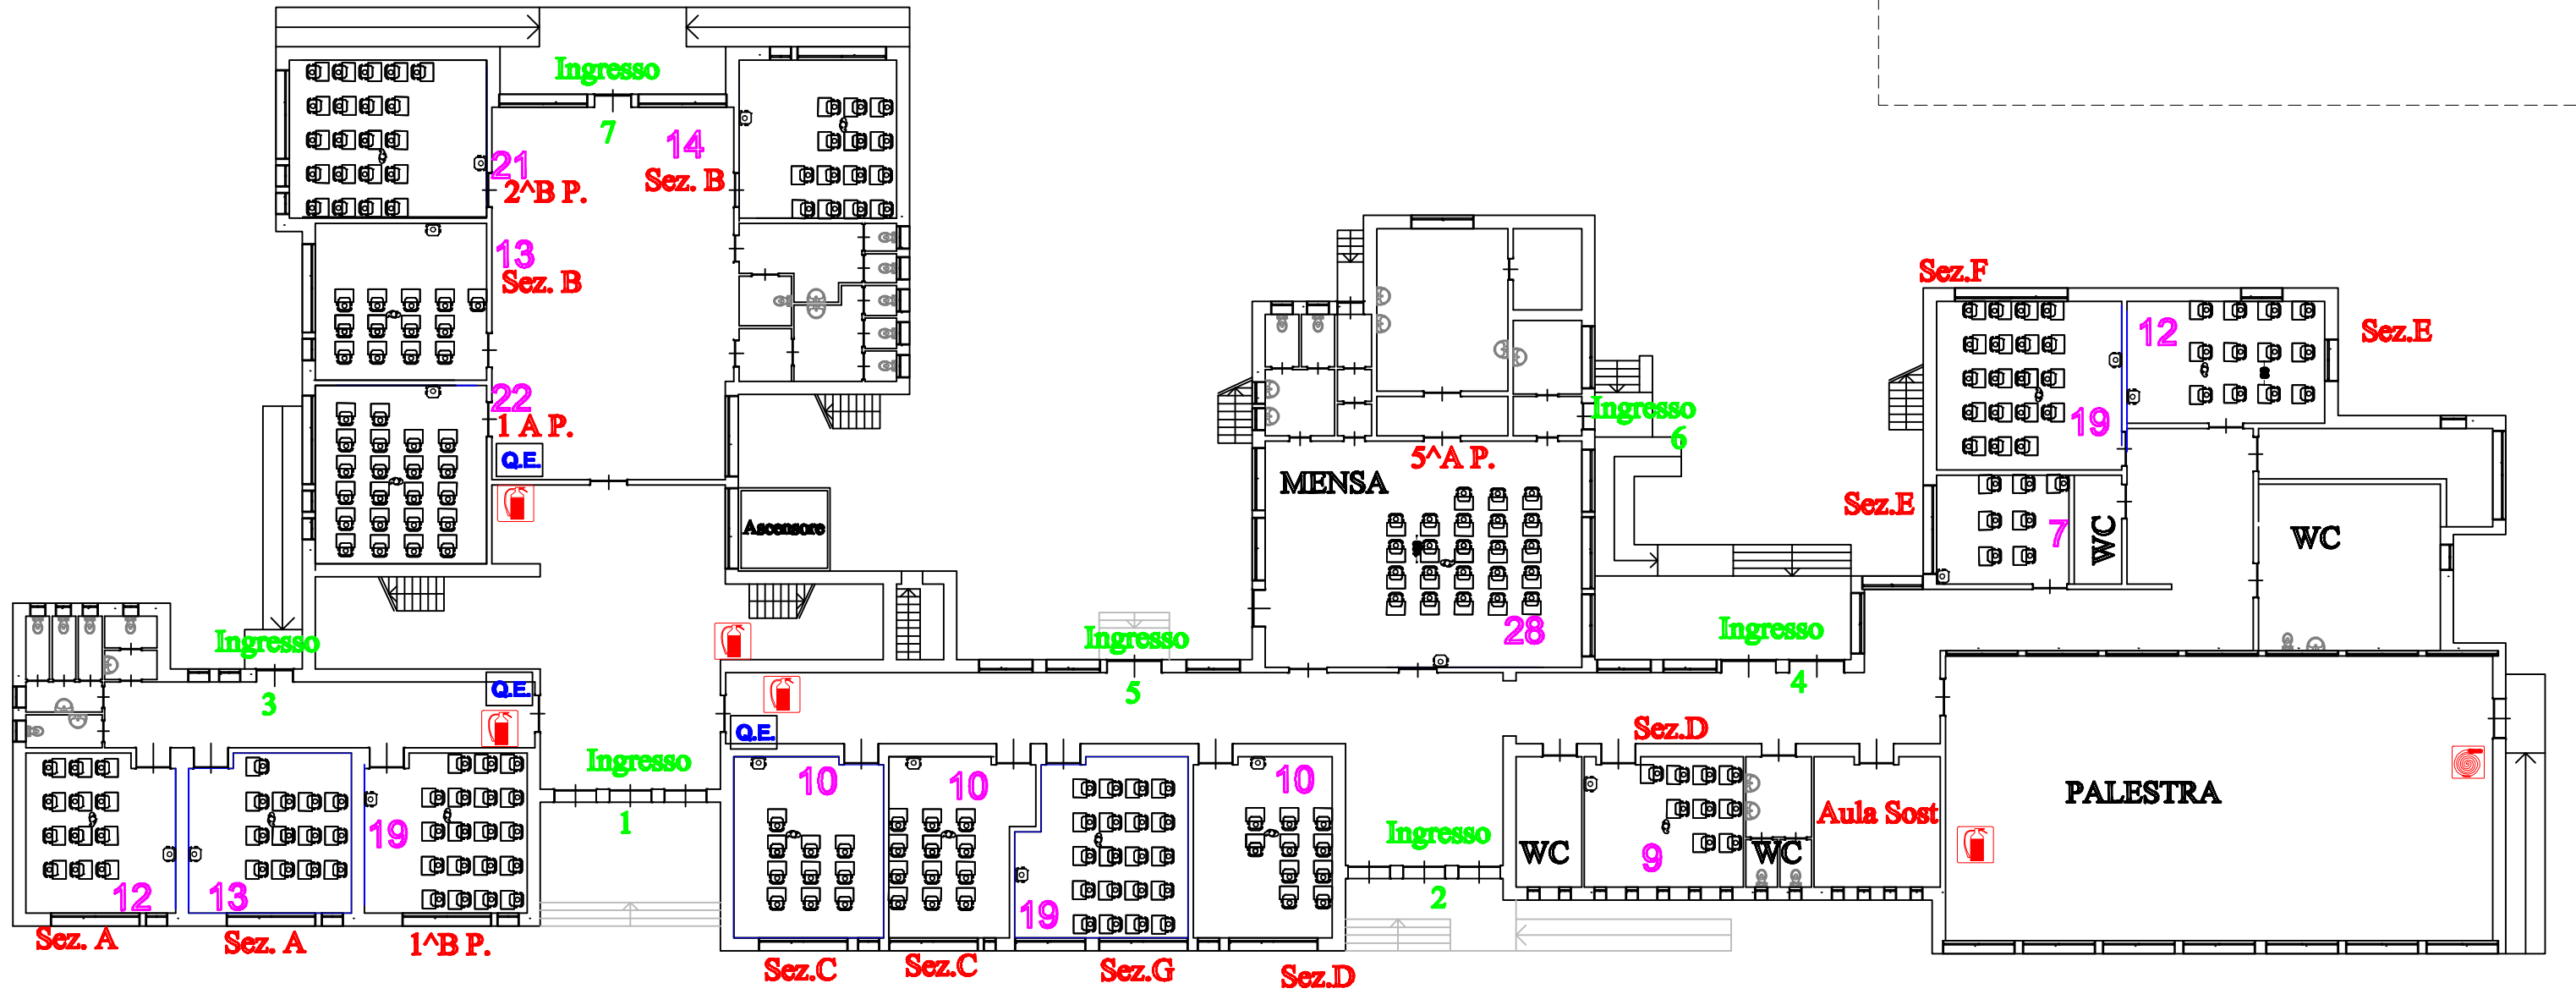

ISTITUTO COMPRENSIVO POLO 3 COPERTINO - PLESSO VIA FATIMA PIANO TERRA
PLANIMETRIA DISPOSIZIONI AULE/SEZIONI ORARIO DIURNO E SERVIZIO MENSA

Cancello A

Cancello B

Cancello C

Cancello D

Cancello E