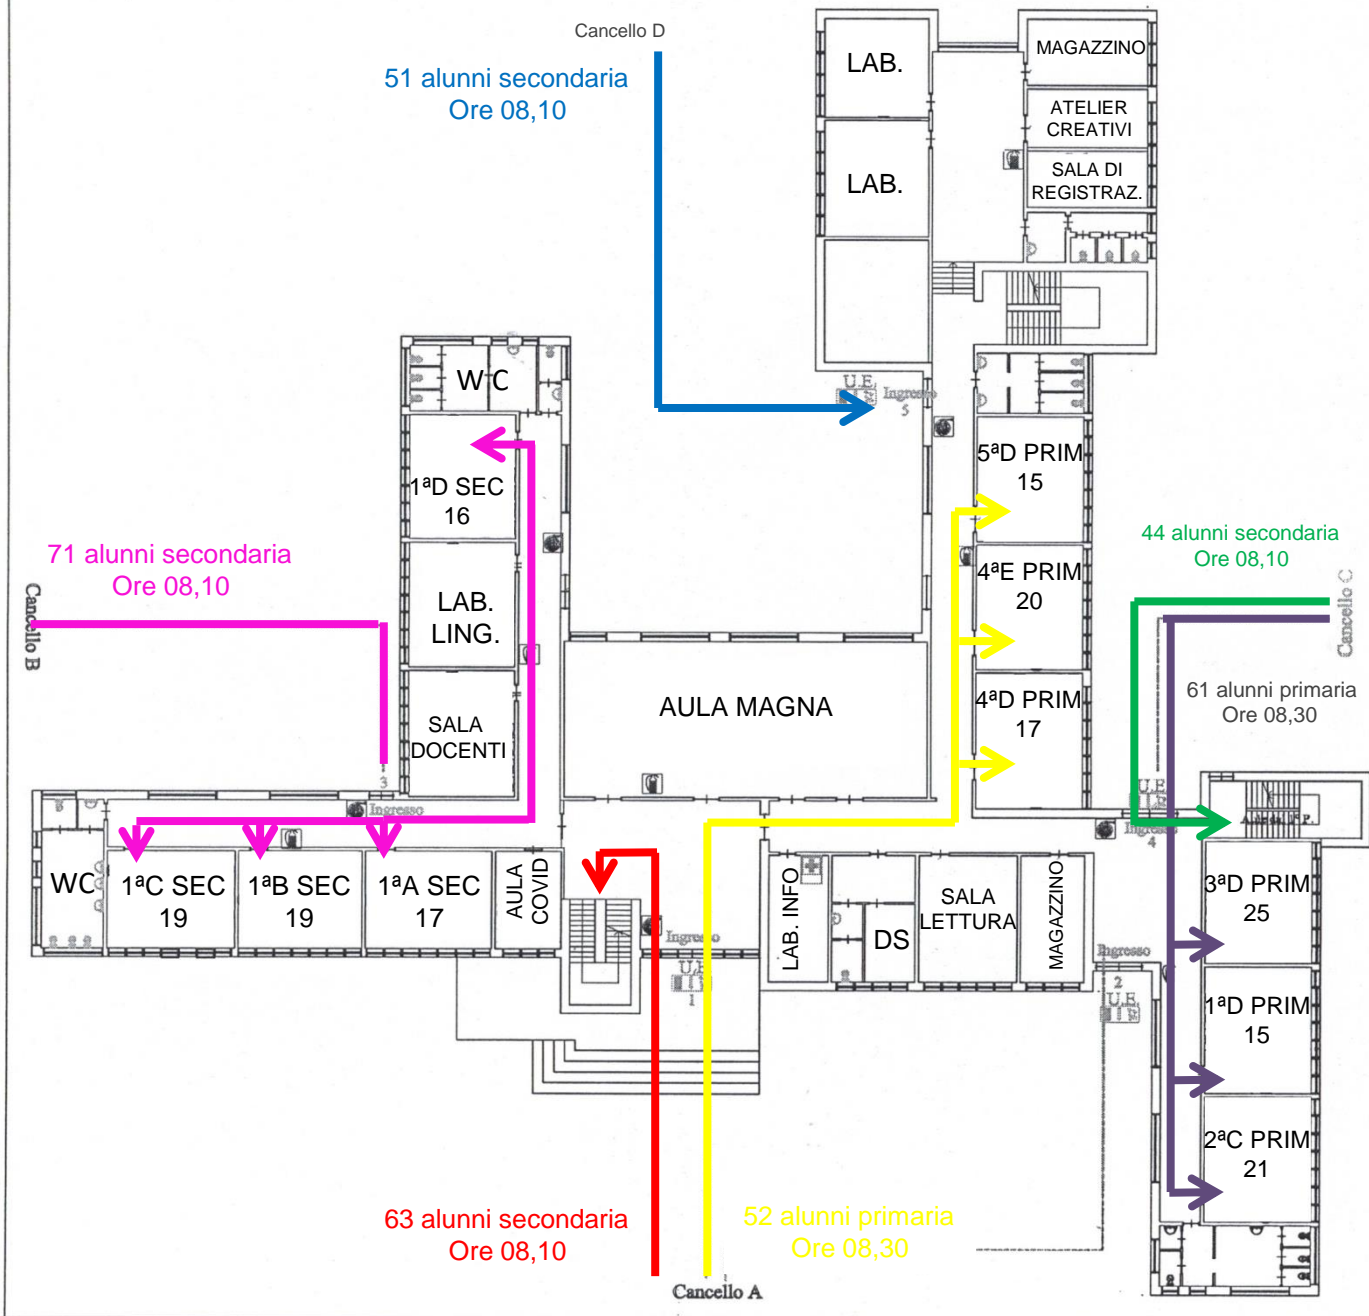

Istituto Comprensivo Polo 3 San Giuseppe Da Copertino - Plesso Via Mogadiscio Piano Terra

ISTITUTO COMPRENSIVO POLO 3 COPERTINO - PLESSO VIA FATIMA
PIANO TERRA

Cancello E

Ingresso 8

Cancello A

Cancello B

Cancello C

(attualmente non utilizzabile)

Cancello D

ISTITUTO COMPRENSIVO POLO 3 COPERTINO - PLESSO VIA FATIMA
PIANO PRIMO

Cancello E

Istituto Comprensivo Polo 3 San Giuseppe Da Copertino - Plesso Via Mogadiscio Piano Terra

ISTITUTO COMPRENSIVO POLO 3 COPERTINO - PLESSO VIA FATIMA
PIANO TERRA

38 alunni secondaria
Ore 08,10

43 alunni primaria
Ore 08,30

63 alunni primaria
Ore 08,30

Ingresso 8

Cancello A

Cancello B

Cancello C

(attualmente non utilizzabile)

Cancello D

56 alunni primaria
Ore 08,30

Scala sinistra 63 alunni primaria
Scala destra 54 alunni primaria
Ore 08,30