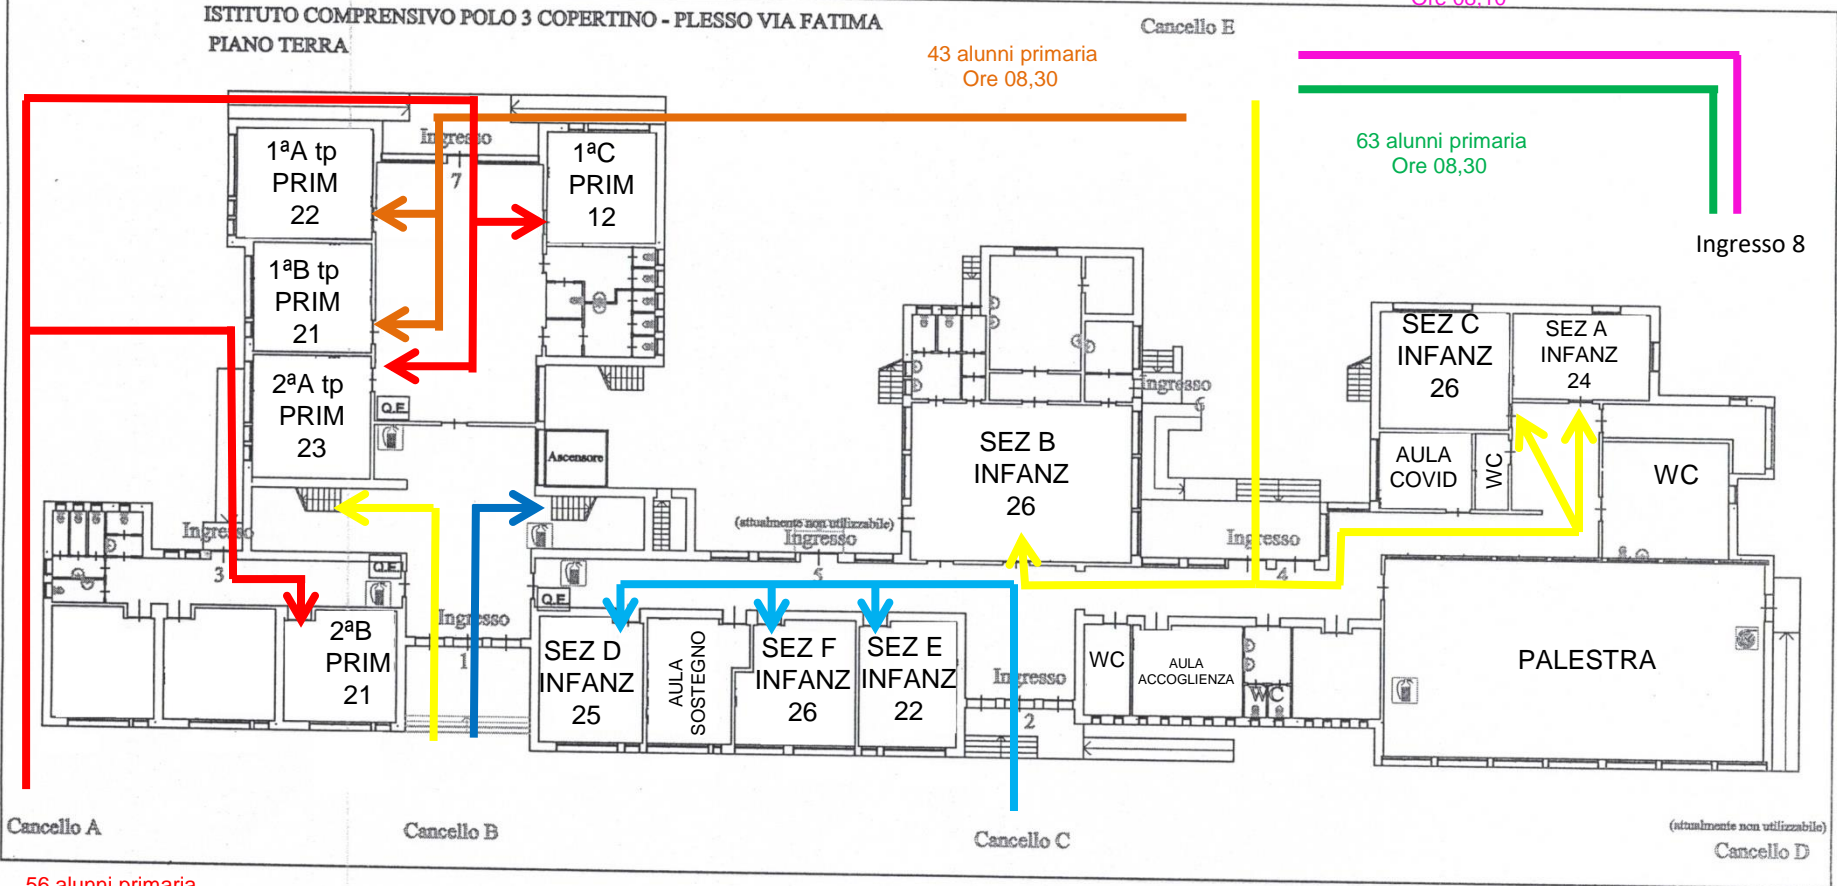

Istituto Comprensivo Polo 3 San Giuseppe Da Copertino - Plesso Via Mogadiscio Piano Terra

ISTITUTO COMPRENSIVO POLO 3 COPERTINO - PLESSO VIA FATIMA
PIANO TERRA

Cancello E

Ingresso 8

Cancello A

Cancello B

Cancello C

(attualmente non utilizzabile)

Cancello D

ISTITUTO COMPRENSIVO POLO 3 COPERTINO - PLESSO VIA FATIMA
PIANO PRIMO

Cancello E

Istituto Comprensivo Polo 3 San Giuseppe Da Copertino - Plesso Via Mogadiscio Piano Terra

ISTITUTO COMPRENSIVO POLO 3 COPERTINO - PLESSO VIA FATIMA
PIANO TERRA

38 alunni secondaria
Ore 08,10

43 alunni primaria
Ore 08,30

63 alunni primaria
Ore 08,30

Ingresso 8

Cancello A

Cancello B

Cancello C

(attualmente non utilizzabile)

Cancello D

56 alunni primaria
Ore 08,30

Scala sinistra 63 alunni primaria
Scala destra 54 alunni primaria
Ore 08,30