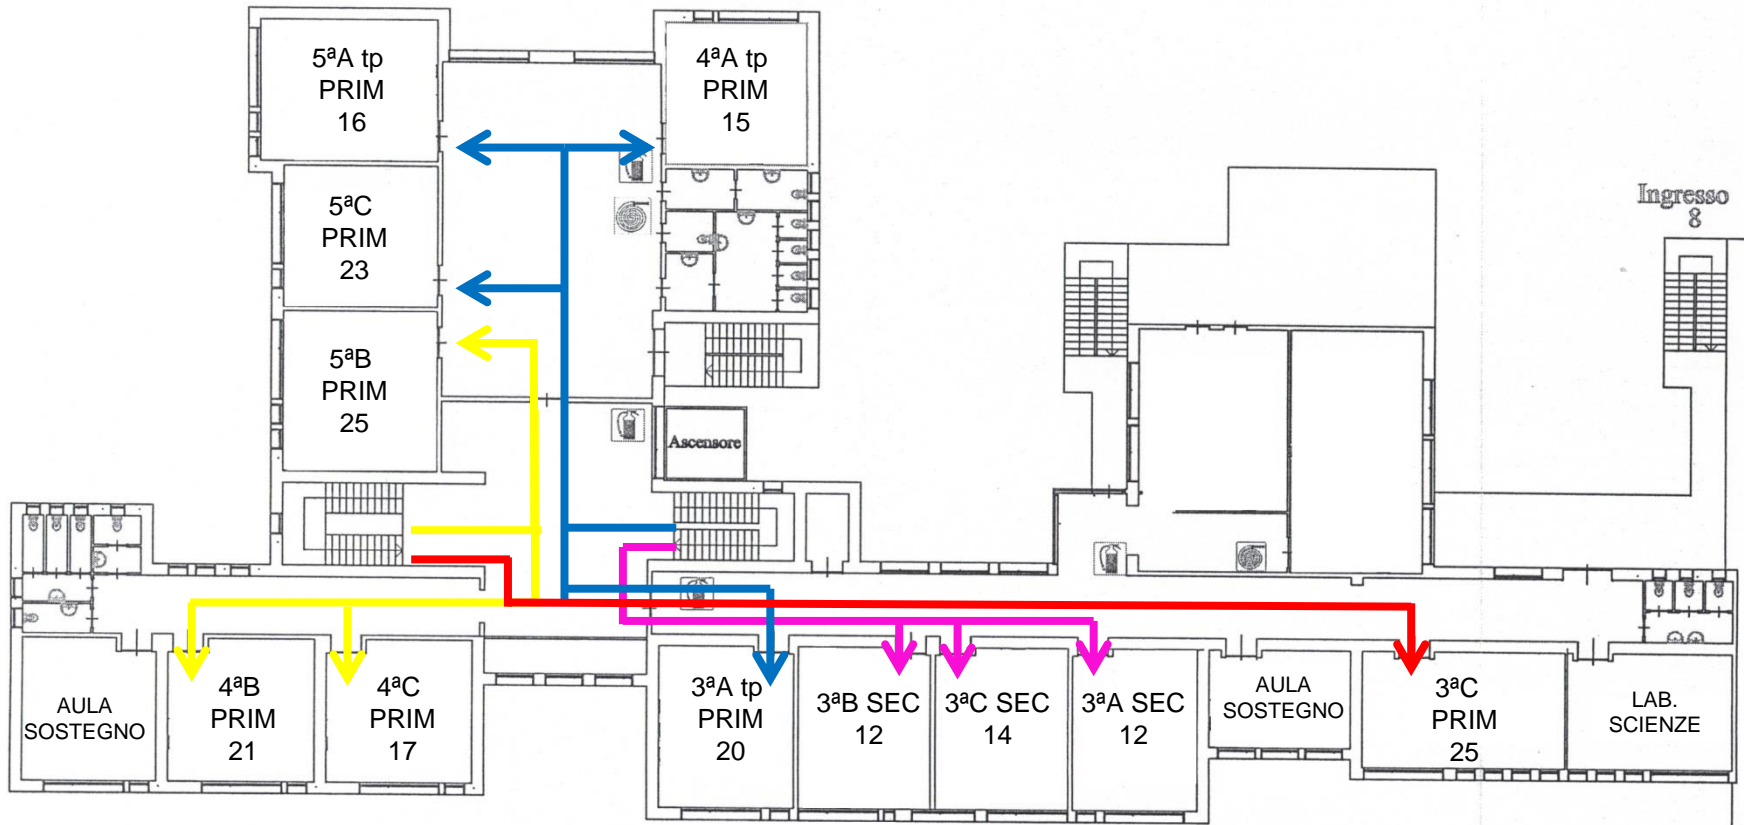

SCUOLA PRIMARIA
Ingresso A ore 08,30

SCUOLA PRIMARIA
Ingresso B ore 08,30

SCUOLA dell'INFANZIA
Ingresso C dalle ore 08,00 alle ore 09,00

SCUOLA SECONDARIA I grado
Ingresso B ore 08,00

ARANCIO	ROSSO	GIALLO	BLU
1A	2B	5B	5A
1B	3B	4B	5C
1C	3C	4C	4A
2A			3A

FUCSIA
3A
3B
3C

CELESTE	GIALLO
SEZ. D	SEZ. A
SEZ. E	SEZ. B
SEZ. F	SEZ. C

- FLUSSO PER PERCORSO**
- SCUOLA dell'INFANZIA
CELESTE: 73 alunni
GIALLO: 76 alunni
 - SCUOLA PRIMARIA
ARANCIO: 78 alunni
ROSSO: 64 alunni
GIALLO: 63 alunni
BLU: 74 alunni
 - SCUOLA SECONDARIA di I grado
FUCSIA: 38 alunni

ISTITUTO COMPRENSIVO POLO 3 COPERTINO - PLESSO VIA FATIMA
PIANO PRIMO

Cancello E

SCUOLA PRIMARIA

FLUSSO ALUNNE/I

-SCALA SINISTRA: 88 alunne/i

-SCALA DESTRA: 74 alunne/i